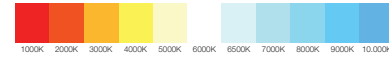

Optik ve Elektriksel Özellikler

Tüketim Gücü	: 250 W
Armatür Lümeni	: 30547 lm
Armatür Verimliliği	: 122.1 lm/W
Giriş Gerilimi	: 220-240 V
Giriş Frekans	: 50-60 Hz
Güç Faktörü	: > 0.95
Max. Gerilim Dayanımı (surge)	: 10 kV
Sürüş Akımı	: 700 mA
Renk Sıcaklığı (CCT)	: 6500K
Renksek Geriverim İndeksi (CRI)	: > 80

Diğer Özellikler

Çalışma Sıcaklık Aralığı	: -20°C / +45°C
Darbe Dayanım Sınıfı (IK)	: IK10
Led Ömrü	: 100.000 Saat

Işık Eğrisi

Renk Sıcaklık Tablosu

Opsiyonel Özellikler

Renk Sıcaklığı	: 3000K / 4000K / 5700K
Dali Uyumluluğu	: Var
Sensör	: Var