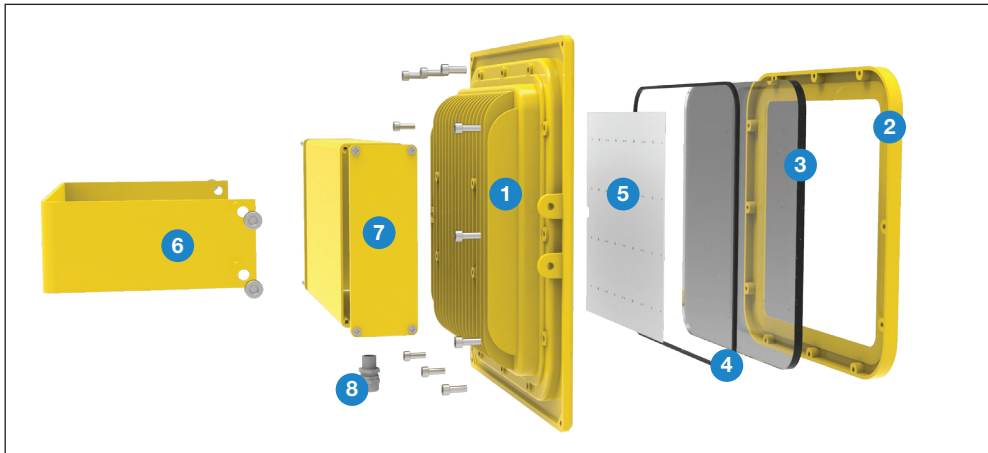

FUJİ

250W Ex-proof Yüksek Tavan Armatürü

Ürün Kodu

: VL511250-EX-YT

Standart Model

Ürün ölçüleri (mm)

	a	b	h
Standart	335	350	173

Ağırlık (kg)

250W	4,10
------	------

Ürün Parça Listesi

- 1) Gövde
- 2) Çerçeve
- 3) Cam
- 4) Conta
- 5) LED Kart
- 6) Kulp
- 7) Driver Kutusu
- 8) Rakor

• YAVUZ, önceden bildirmeksizin gerekli gördüğü değişiklikleri yapma hakkını saklı tutar.