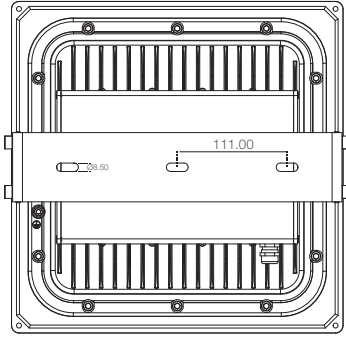

FUJİ

250W Ex-proof Yüksek Tavan Armatürü

Ürün Kodu

: VL511250-EX-YT

Standart Model

Ürün ölçüleri (mm)

	a	b	h
Standart	335	350	173

Ağırlık (kg)

250W	4,10
------	------

Ürün Parça Listesi

- 1) Gövde
- 2) Çerçeve
- 3) Cam
- 4) Conta
- 5) LED Kart
- 6) Kulp
- 7) Driver Kutusu
- 8) Rakor

• YAVUZ, önceden bildirmeksizin gerekli gördüğü değişiklikleri yapma hakkını saklı tutar.