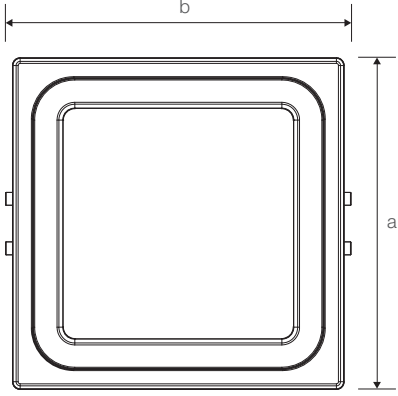

FUJİ

250W Ex-proof Yüksek Tavan Armatürü

Ürün Kodu

: VL511250-EX-YT

Standart Model

Ürün ölçüleri (mm)

	a	b	h
Standart	335	350	173

Ağırlık (kg)