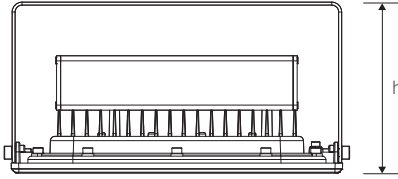

FUJİ

250W Ex-proof Yüksek Tavan Armatürü

Ürün Kodu

: VL511250-EX-YT

Standart Model

Ürün ölçüleri (mm)

	a	b	h
Standart	335	350	173

Ağırlık (kg)

250W	4,10

Ürün Parça Listesi

1) Gövde
2) Çerçeve
3) Cam
4) Conta
5) LED Kart
6) Kulp
7) Driver Kutusu
8) Rakor

• YAVUZ, önceden bildirmeksizin gerekli gördüğü değişiklikleri yapma hakkını saklı tutar.