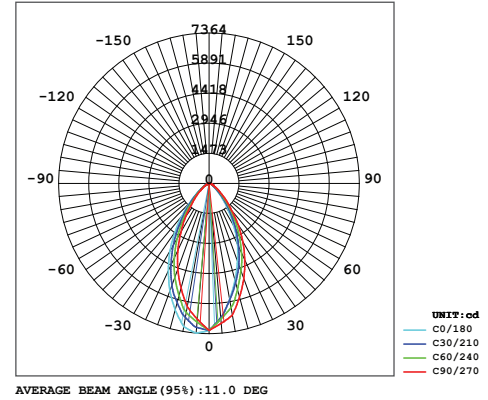

Işık Eğrisi

Renk Sıcaklık Tablosu

Opsiyonel Özellikler

Renk Sıcaklığı	: 3000K / 4000K / 5700K
Dali Uyumluluğu	: Var
Sensör	: Var