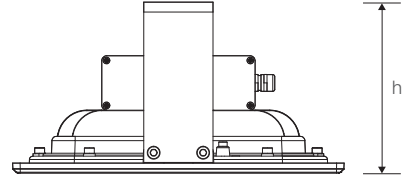

FUJİ

250W Ex-proof Yüksek Tavan Armatürü

Ürün Kodu

: VL511250-EX-YT

Standart Model

Ürün ölçüleri (mm)

	a	b	h
Standart	335	350	173

Ağırlık (kg)

250W	4,10

Ürün Parça Listesi

1) Gövde
2) Çerçeve
3) Cam
4) Conta
5) LED Kart
6) Kulp
7) Driver Kutusu
8) Rakor

• YAVUZ, önceden bildirmeksizin gerekli gördüğü değişiklikleri yapma hakkını saklı tutar.